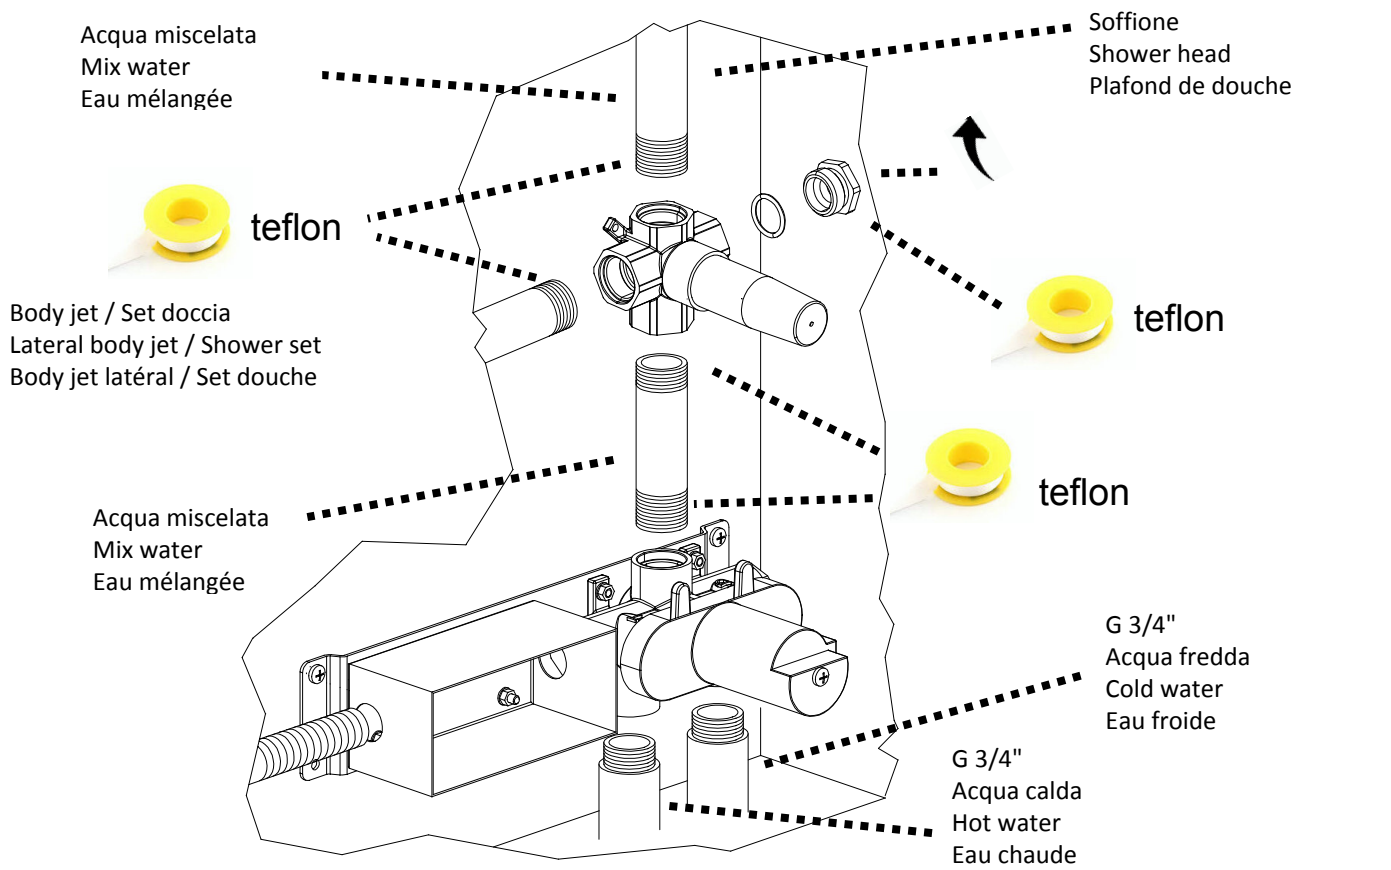

AQUA_helite

Contenuto della confezione / Package contents / Contenu de l'emballage

Utensili necessari / Tools needed / Outils nécessaires

teflon

2.5 mm.

Indossare guanti di protezione

Wear protective gloves

Utiliser des gants isolants de protection

Installazione / Installations / Installation

Installazione / Installations / Installation

Acqua miscelata
Mix water
Eau mélangée

Body jet / Set doccia
Lateral body jet / Shower set
Body jet latéral / Set douche

Acqua miscelata
Mix water
Eau mélangée

Body jet / Set doccia
Lateral body jet / Shower set
Body jet latéral / Set douche

Acqua miscelata
Mix water
Eau mélangée

Soffione
Shower head
Plafond de douche

G 3/4"
Acqua fredda
Cold water
Eau froide

Acqua miscelata
Mix water
Eau mélangée

Body jet / Set doccia
Lateral body jet / Shower set
Body jet latéral / Set douche

Acqua miscelata
Mix water
Eau mélangée

G 3/4"
Acqua fredda
Cold water
Eau froide

G 3/4"
Acqua calda
Hot water
Eau chaude