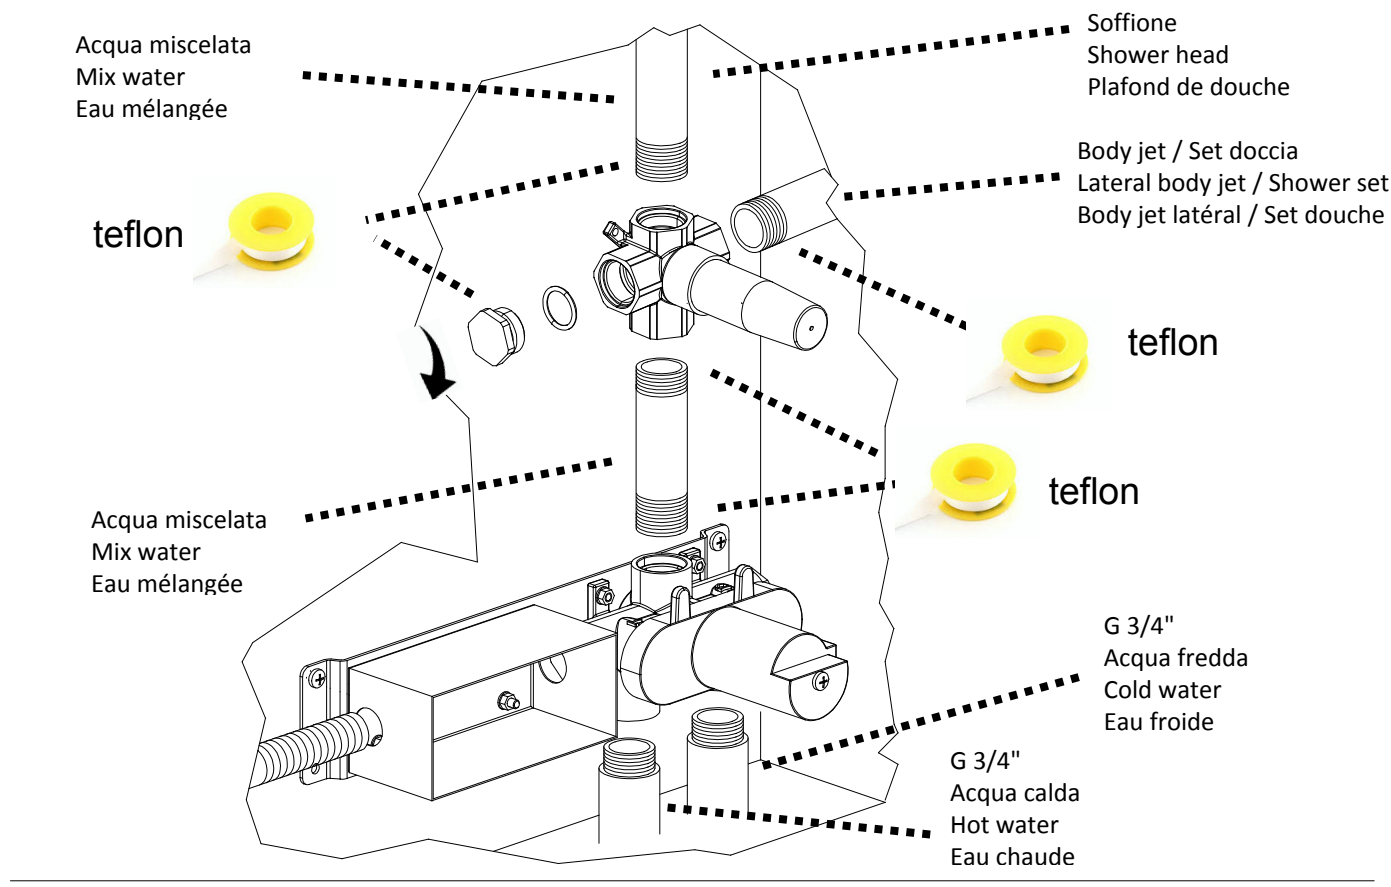

AQUA_helite

Contenuto della confezione / Package contents / Contenu de l'emballage

Utensili necessari / Tools needed / Outils nécessaires

teflon

2.5 mm.

Indossare guanti di protezione

Wear protective gloves

Utiliser des gants isolants de protection

Installazione / Installations / Installation

Installazione / Installations / Installation

Acqua miscelata
Mix water
Eau mélangée

Body jet / Set doccia
Lateral body jet / Shower set
Body jet latéral / Set douche

Acqua miscelata
Mix water
Eau mélangée

Body jet / Set doccia
Lateral body jet / Shower set
Body jet latéral / Set douche

Acqua miscelata
Mix water
Eau mélangée

Soffione
Shower head
Plafond de douche

G 3/4"
Acqua fredda
Cold water
Eau froide

Acqua miscelata
Mix water
Eau mélangée

Body jet / Set doccia
Lateral body jet / Shower set
Body jet latéral / Set douche

Acqua miscelata
Mix water
Eau mélangée

G 3/4"
Acqua fredda
Cold water
Eau froide

G 3/4"
Acqua calda
Hot water
Eau chaude